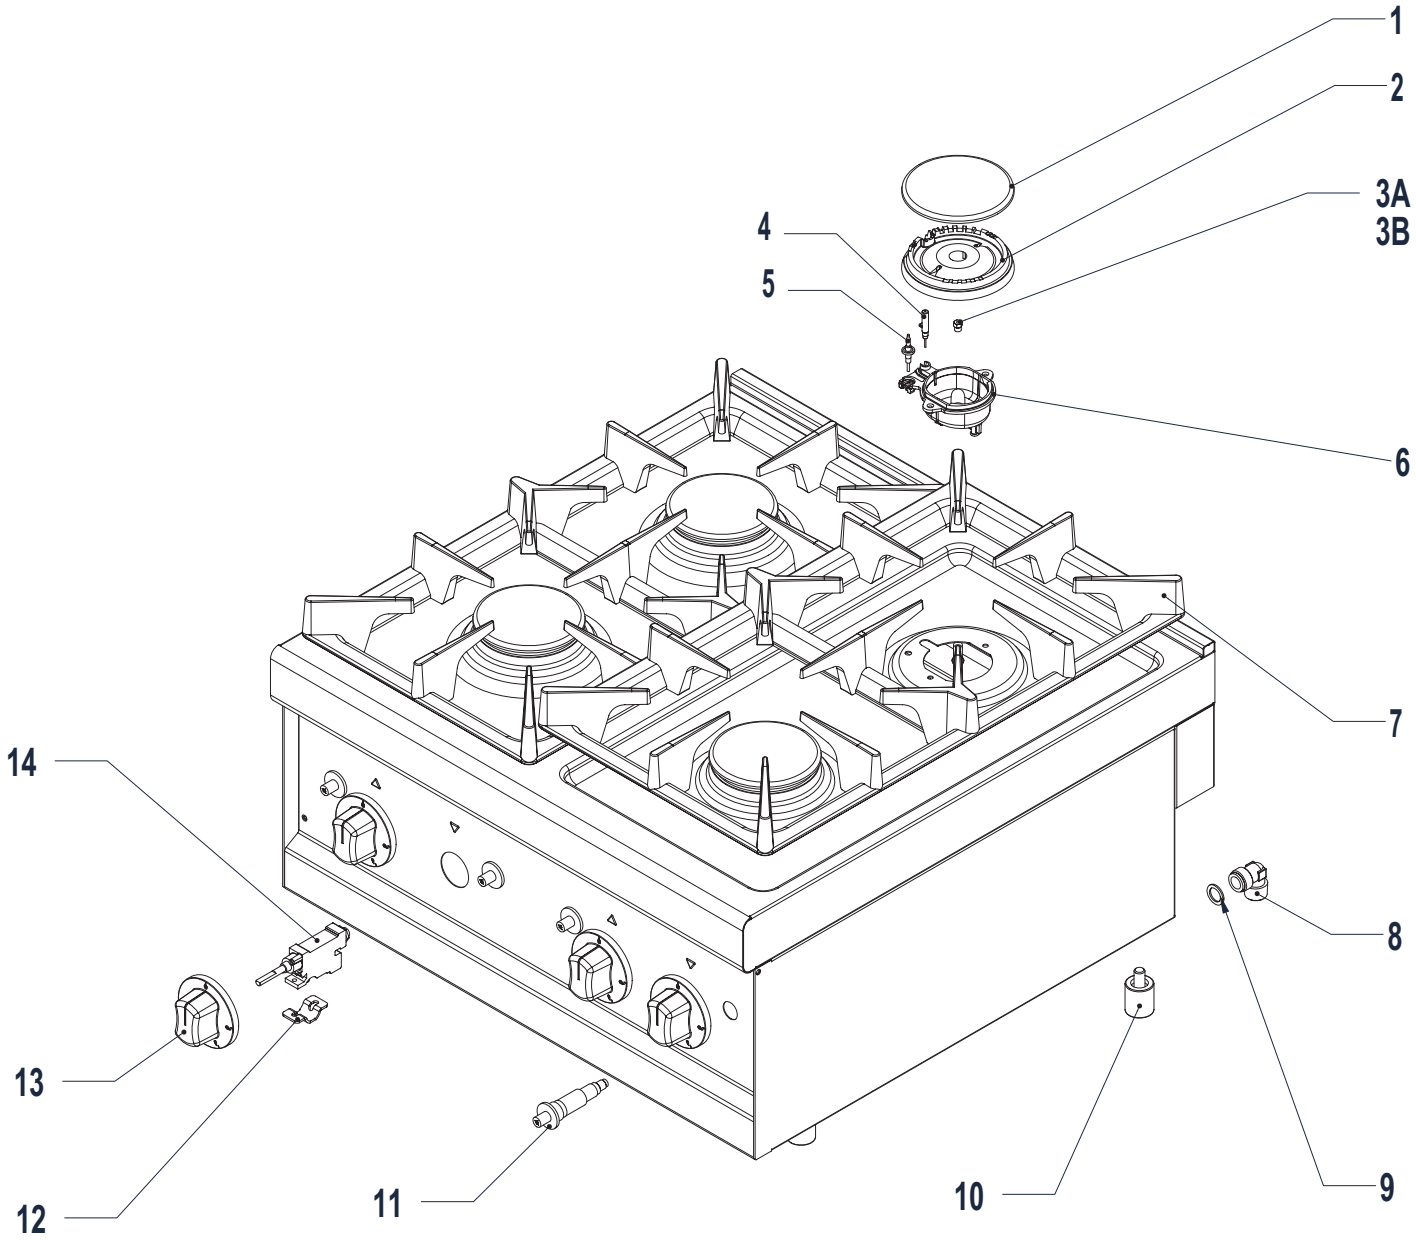

3.7 kW
3.7 kW

M62F

3.7 kW 3.7 kW
3.7 kW 3.7 kW

M64F

A = GPL / LP gas / Gaz liquide / Flüssiggas (2H)
B = Gas metano / Natural gas / Gaz naturel / Erdgas (3+)

3E023-001

M62F
M64F

Pezzi/Pieces Pieces/Anzahl		Pos.	Validità dalla matricola Validity from serial number Validité du numéro matricule Gültigkeit ab der (Seriennummer)	Validità alla matricola Validity up to serial number Validité au numéro matricule Gültigkeit bis zur (Seriennummer)	Codice Code Artikel Nummer	Descrizione	Description	Description	Beschreibung
M62F	M64F								
2	4	1			AGB004ZR10	Spartifiamma	Flame spreader	Diffuseur de flamme	Flammenverteiler
2	4	2			AGB003ZR10	Supporto spartifiamma	Flame spreader support	Support diffuseur de flamme	Flammenverteiler-Halterung
2	4	3A			DGI095N09E	Iniettore GPL	LPG injector	Injecteur GPL	Gasdüse GPL
2	4	3B			DGI145N09E	Iniettore metano	Natural gas injector	Injecteur methane	Gasdüse methan
2	4	4		81201683	AGB011ZR10	Candeletta	Ignition plug	Bougie	Glühkerze
2	4	5		81201683	AGB009ZR10	Termocoppia	Thermocouple	Thermocouple	Thermoelement
2	4	6		81201683	AGB012ZR10	Tazza supporto iniettore	Injector cup support	Godet support injecteur	Gasdüse-Halterung Brennerschale
1	2	7			DFG001ZV10	Griglia	Grid	Grille	Rost
1	1	8			ATG001ZR10	Raccordo 1/2"	Fitting 1/2"	Raccord 1/2"	Anschluss 1/2"
1	1	9			M09800	Guarnizione	Seal	Joint	Dichtung
4	4	10			M06400	Piedino	Foot	Pied	Fuss
2	4	11			M02100	Piezo elettrico	Piezo-electric ignition	Piezo électrique	Piezoelektrischer Zünder
2	4	12			AGC003ZR10	Staffa fissaggio rubinetto	Stirrup steady cock	Support fixation du robinet	Hahnbefestigungsbügel
2	4	13			DFP012A60A	Manopola	Knob	Cle de commande	Drehknopf
2	4	14			AGC005ZR10	Rubinetto gas	Gas cock	Robinet gaz	Gashan
2	4	4	81201684		AGB019ZR10	Candeletta	Ignition plug	Bougie	Glühkerze
2	4	5	81201684		AGB017ZR10	Termocoppia	Thermocouple	Thermocouple	Thermoelement
2	4	6	81201684		AGB020ZR10	Tazza supporto iniettore	Injector cup support	Godet support injecteur	Gasdüse-Halterung Brennerschale